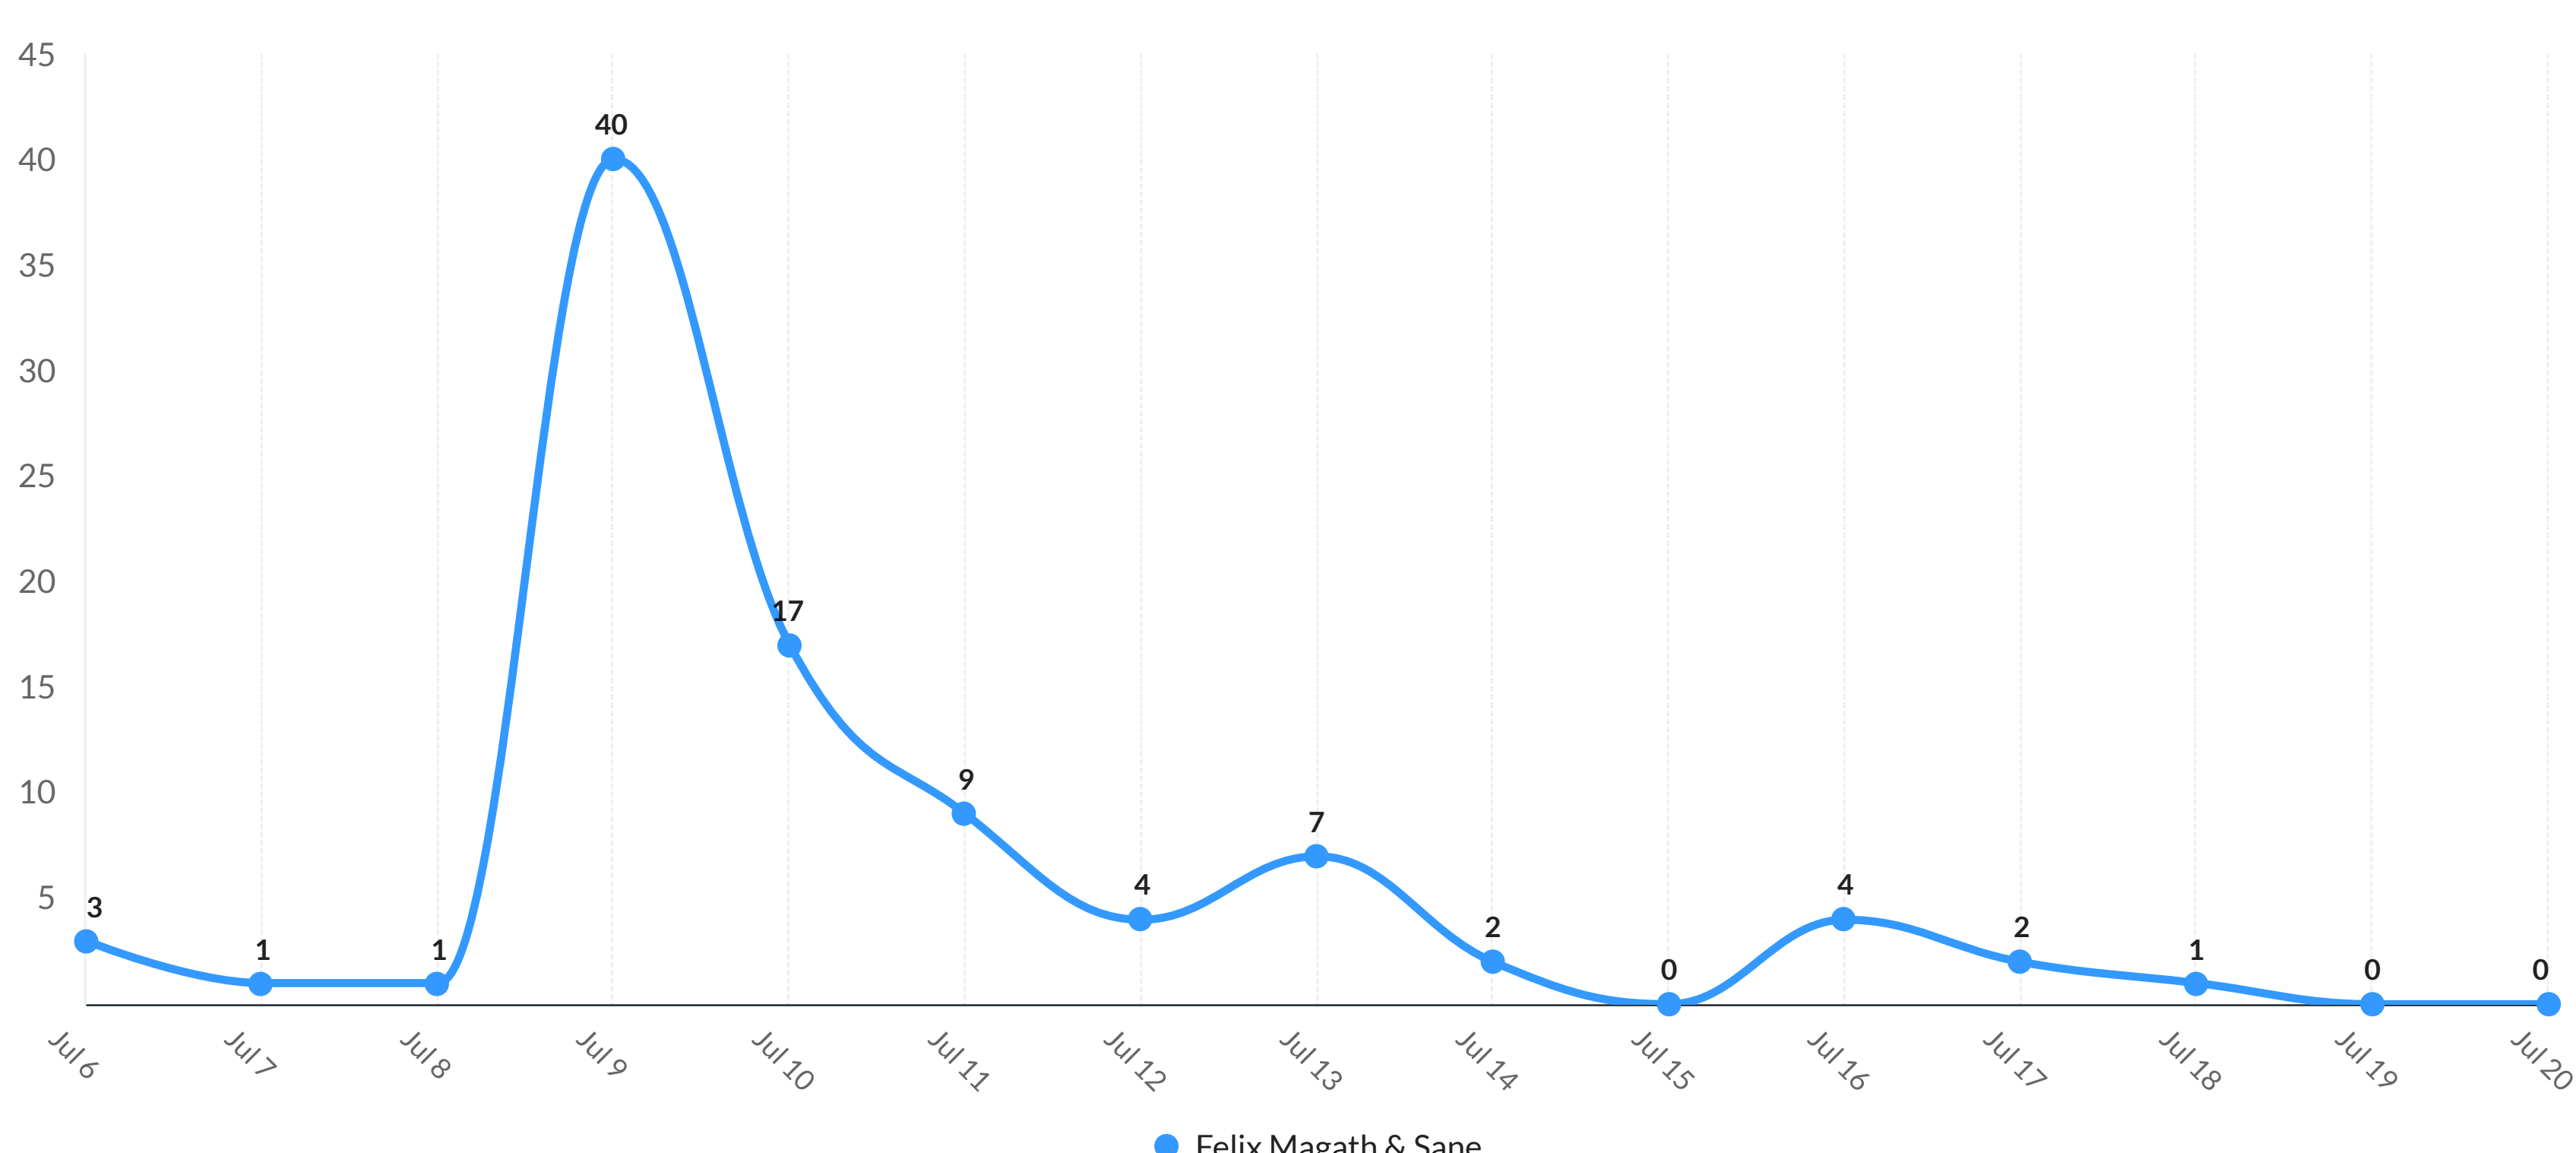

Flyeralarm Global Soccer - Felix Magath - Sane

6. Jul. 2020 - 20. Jul. 2020

Medienresonanz

6. Jul. 2020 - 20. Jul. 2020

Das Medienresonanz-Widget zeigt die Entwicklung Ihrer Medienabdeckung über die Zeit.

Vollständige Medienresonanz

Im Vergleich zum Vergleichszeitraum

91

+264%

6. Jul. 2020 - 20. Jul. 2020

Das Widget „Vollständige Medienresonanz“ zeigt die Entwicklung der gesamten Medienabdeckung in einem bestimmten Zeitraum an.