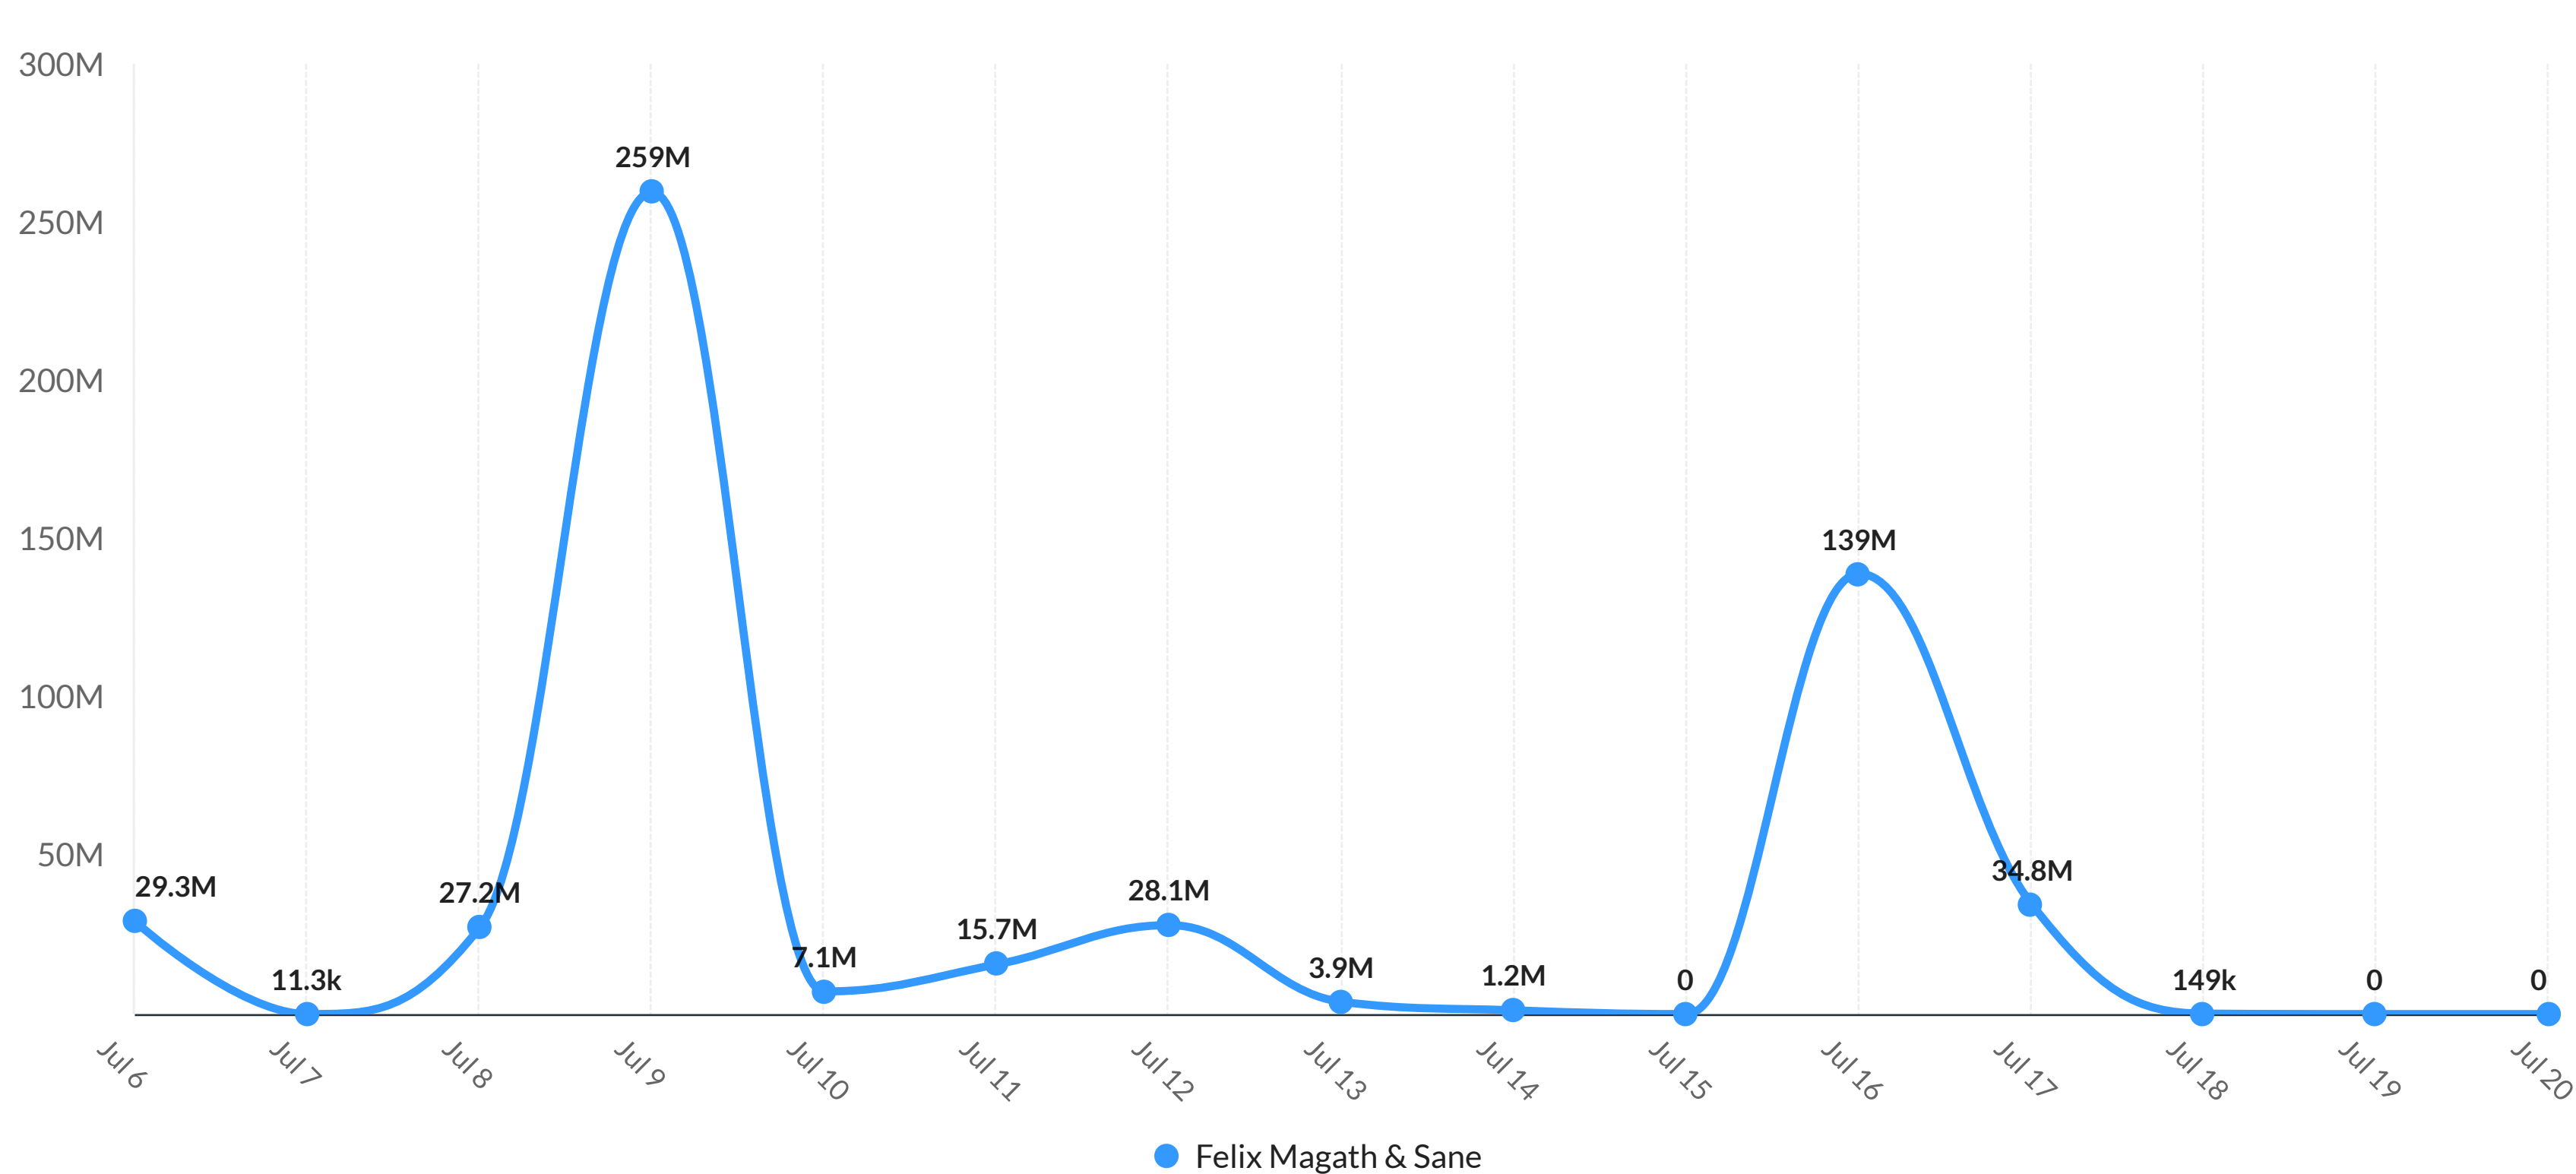

Potenzielle Reichweite

6. Jul. 2020 - 20. Jul. 2020

WÄW

5M

Felix Magath & Sane

6. Jul. 2020 - 20. Jul. 2020

Das Widget für den Werbeäquivalenzwert (WÄW) weist Ihrer Medienabdeckung einen monetären Wert zu.